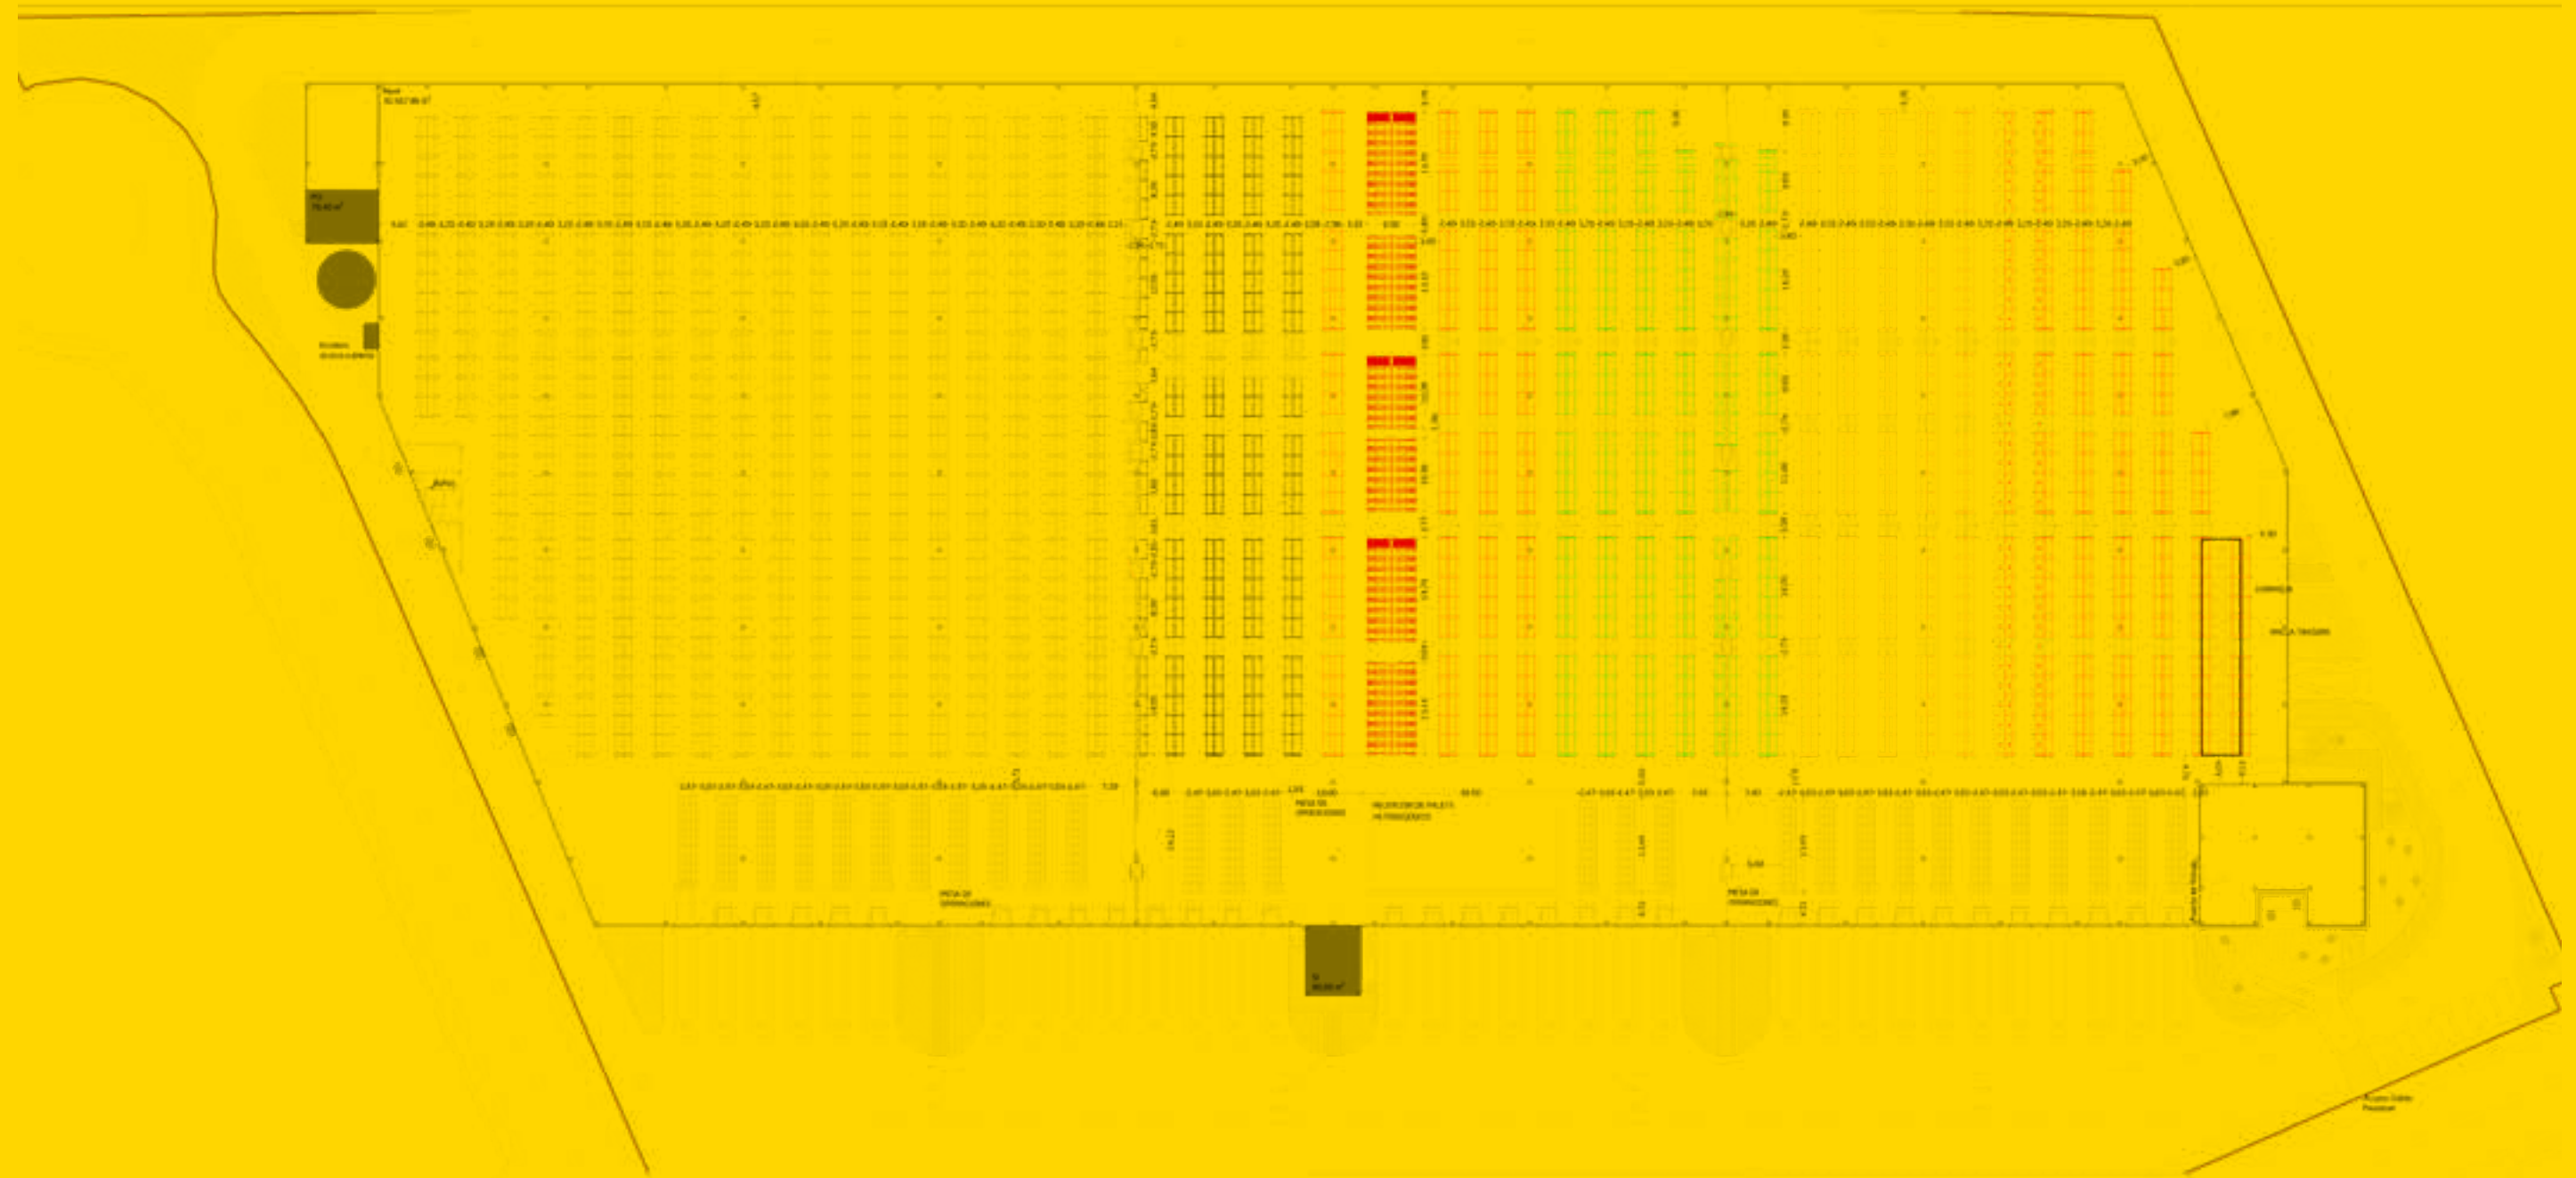

Proyecto básico y ejecución para industria cárnica y congelados.

Nuestros trabajos: Industrial

NAVE LOGÍSTICA 31.724,55 m²

Gran proyecto de adaptación en nave existente para almacenamiento y logística de productos polivalentes para mascotas, con venta y almacén de productos zoonosanitarios