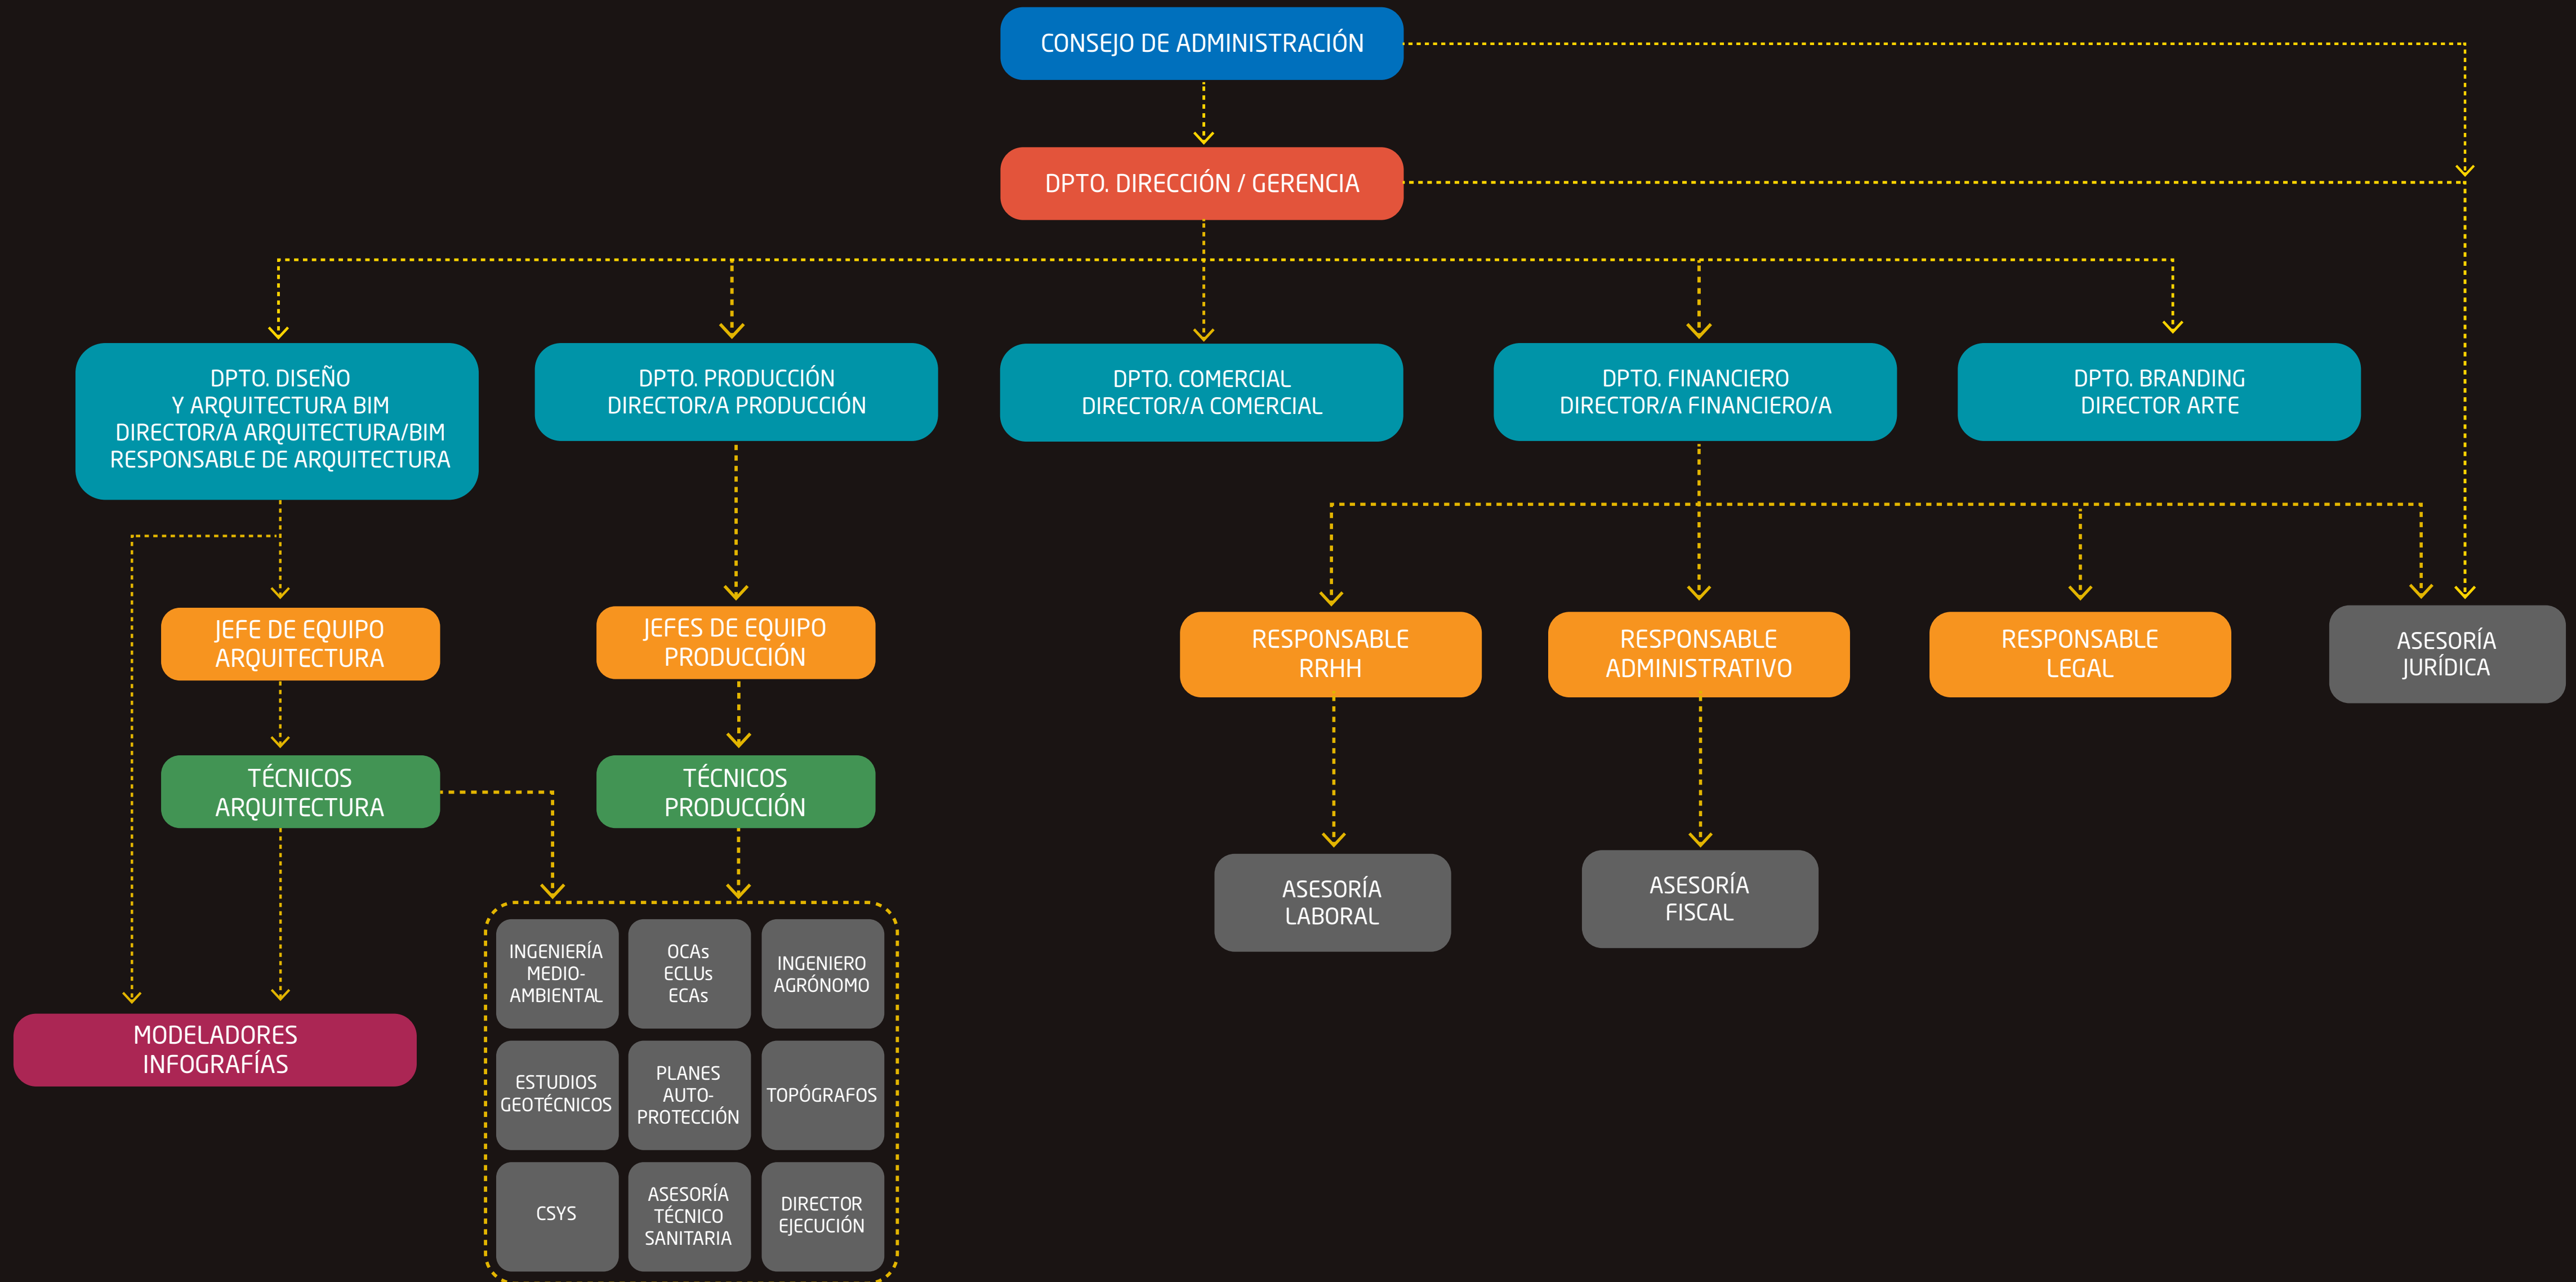

Singulab

Arquitectura + Ingeniería

Singulab es un estudio de arquitectura e ingeniería, con sede en Málaga y más de 25 años de experiencia.

Realizamos obras y proyectos de ámbito estatal, ofreciendo **soluciones integrales** tanto para particulares como para empresas.

Somos un **equipo multidisciplinar**, con **técnicos especialistas en diferentes ámbitos**, cuyo objetivo fundamental es dar la mejor y amplia respuesta a las demandas de nuestros clientes.

Realizamos **asesoramiento tanto técnico como económico** de los proyectos a realizar, con el objetivo de alcanzar la mejor de las opciones.

Todo esto con un único fin. Satisfacer a nuestros clientes, haciendo lo que nos gusta.

Organigrama Singulab

Dirección Singulab

José Antonio Padilla Rueda
Director Gerente
Socio Fundador
Ingeniero Técnico Industrial.
Ja.padilla@singulab.es

DEPORTIVO

Proyecto y ejecución
de gimnasio en Málaga

APARCAMIENTOS

Proyecto y ejecución de aparcamiento bajo rasante en Torremolinos

Nuestros trabajos: Sanidad Animal

PELUQUERÍAS Y SALONES
DE BELLEZA DE ANIMALES DE COMPAÑÍA