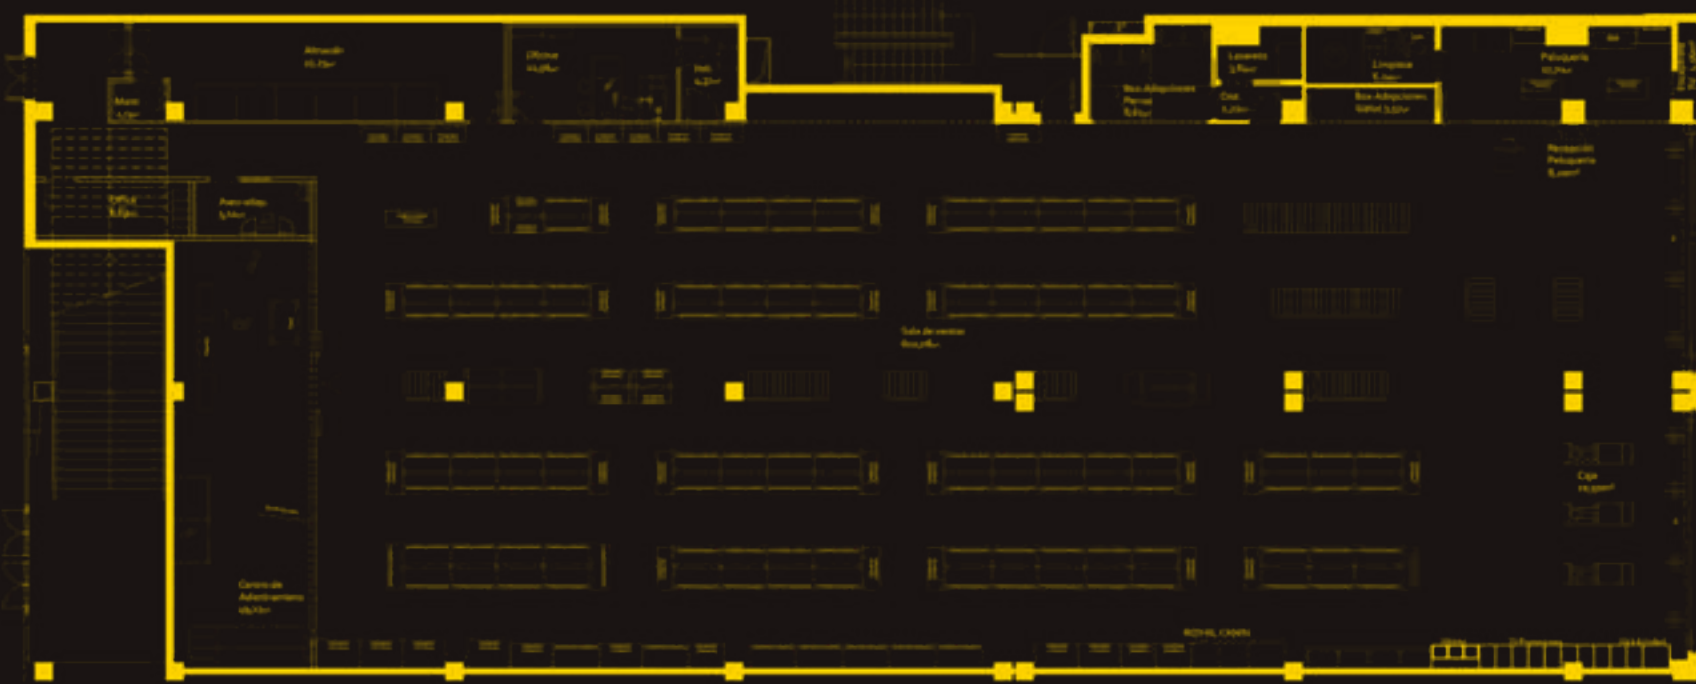

RETAIL

Concepto, estudio previo de implantación y dirección de obra a nivel nacional e internacional de tiendas Retail