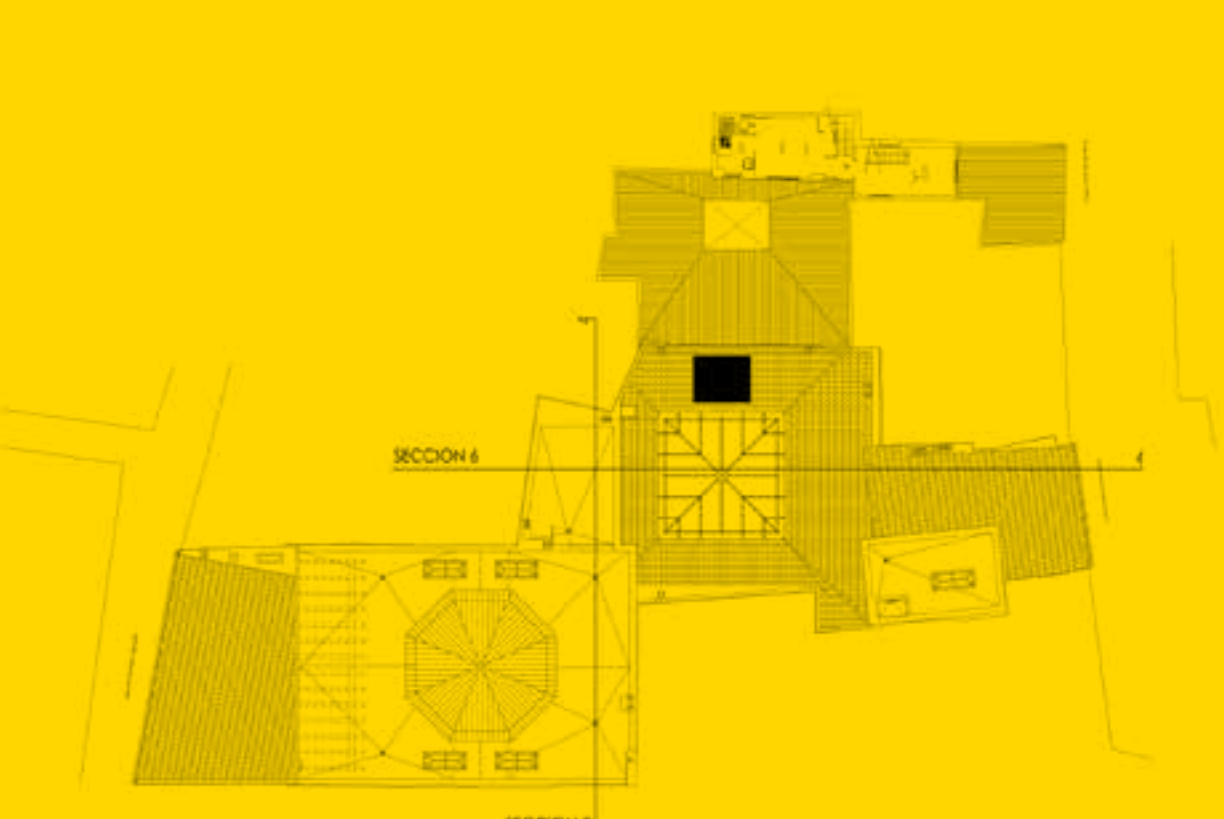

Nuestros trabajos: Industrial

INSTALACIONES

Proyectos de instalaciones de electricidad, salubridad, contra incendios, así como legalizaciones en Industria de local destinado a Baños Árabes en Málaga